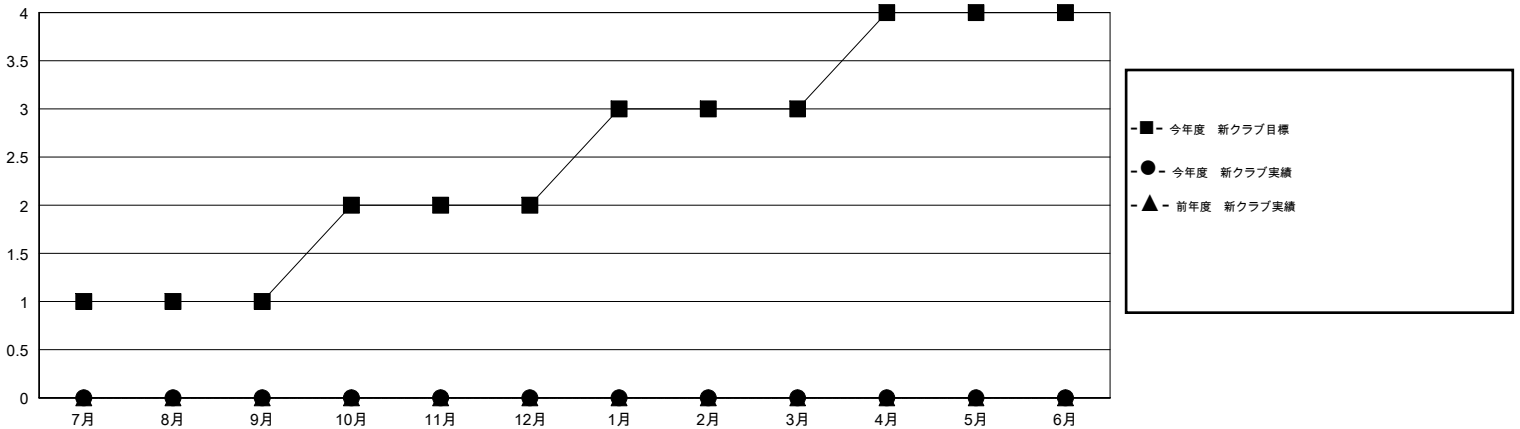

MONTHLY MEMBERSHIP PROGRESS REPORT

District 330 B

Results as of: 1/31/2017

GMT: Masayuki Kaneko

地域 JAPAN

GMT会則地域

クラブ				名			
結果: 2016-2017				結果: 2016-2017			
四半期	新クラブ目標	新クラブ	解散クラブ	四半期	新会員 (再入会と転入を含めない) 純増目標	新会員 (再入会と転入を含めない) 実際	退会者 (転籍を含む) 実際
7月/8月/9月	1	0	0	7月/8月/9月	185	132	71
10月/11月/12月	1	0	0	10月/11月/12月	-25	50	107
1月/2月/3月	1	0	0	1月/2月/3月	125	27	9
4月/5月/6月	1	0	0	4月/5月/6月	25	0	0

新クラブ目標及び実績累計

会員目標及び実績累計

解散クラブ: 0	108 CLUBS OF 166 一名以上の新会員を登録	男女別
退会者	会員累計データを見るには、ここをクリック ク	男性 3,802 (83.91%)
物故会員 27		女性 729 (16.09%)
クラブ解散 11	世帯主/家族会員合計 878	
その他 149	国際会費半額の家族会員 474	
合計 187		