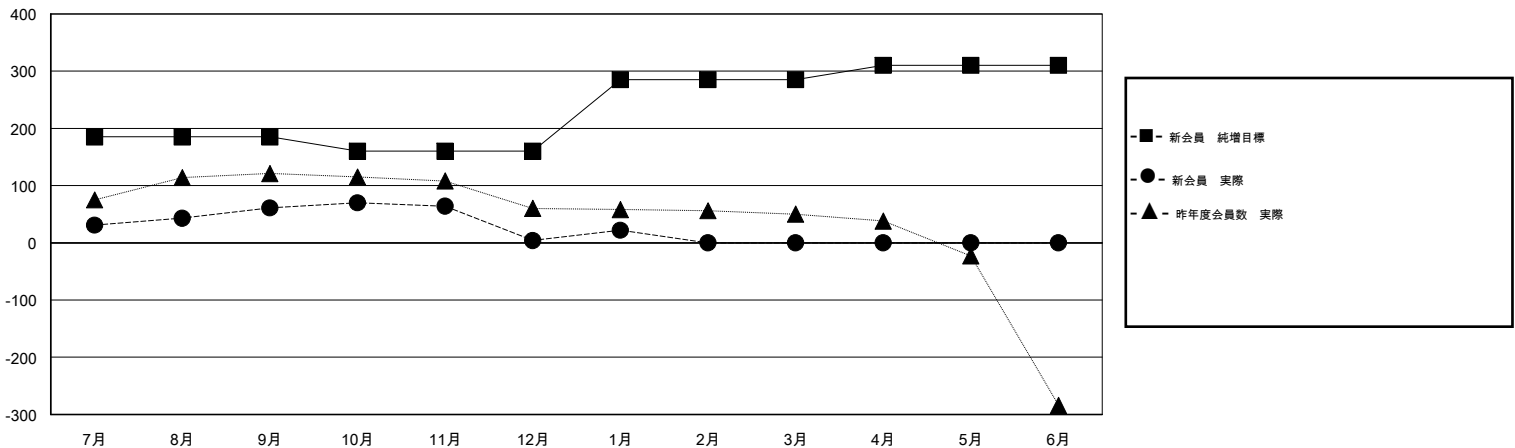

MONTHLY MEMBERSHIP PROGRESS REPORT

District 330 B

Results as of: 1/31/2017

GMT: Masayuki Kaneko

地域 JAPAN

GMT会則地域

クラブ				名			
結果: 2016-2017				結果: 2016-2017			
四半期	新クラブ目標	新クラブ	解散クラブ	四半期	新会員 (再入会と転入を含めない) 純増目標	新会員 (再入会と転入を含めない) 実際	退会者 (転籍を含む) 実際
7月/8月/9月	1	0	0	7月/8月/9月	185	132	71
10月/11月/12月	1	0	0	10月/11月/12月	-25	50	107
1月/2月/3月	1	0	0	1月/2月/3月	125	27	9
4月/5月/6月	1	0	0	4月/5月/6月	25	0	0

新クラブ目標及び実績累計

会員目標及び実績累計

解散クラブ: 0	108 CLUBS OF 166 一名以上の新会員を登録	男女別
退会者	会員累計データを見るには、ここをクリック ク	男性 3,802 (83.91%)
物故会員 27		女性 729 (16.09%)
クラブ解散 11	世帯主/家族会員合計 878	
その他 149	国際会費半額の家族会員 474	
合計 187		